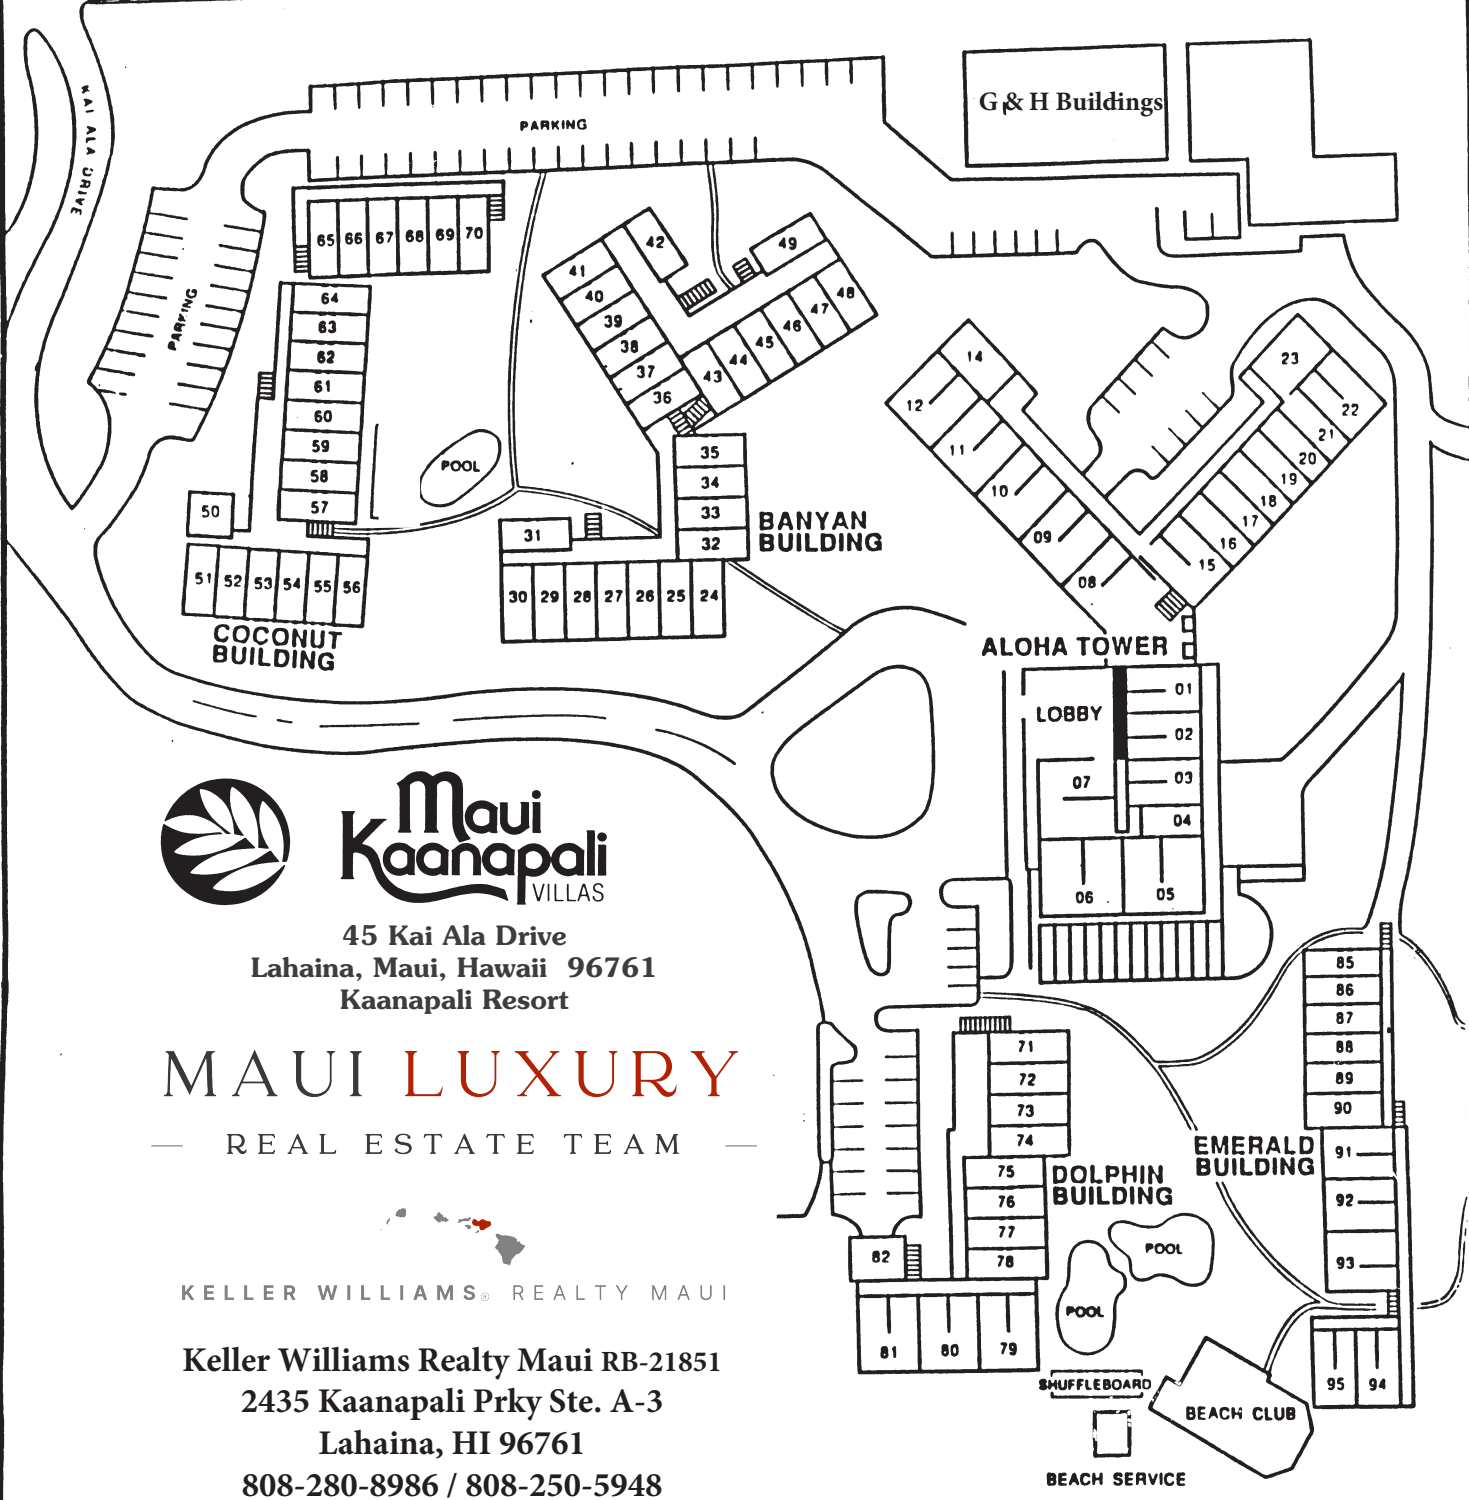

TO LAHAINA →

HONOAPIILANI HWY · STATE HWY 30

Maui
Kaanapali
VILLAS

45 Kai Ala Drive
Lahaina, Maui, Hawaii 96761
Kaanapali Resort

MAUI LUXURY

— REAL ESTATE TEAM —

KELLER WILLIAMS® REALTY MAUI

Keller Williams Realty Maui RB-21851
2435 Kaanapali Prky Ste. A-3
Lahaina, HI 96761
808-280-8986 / 808-250-5948