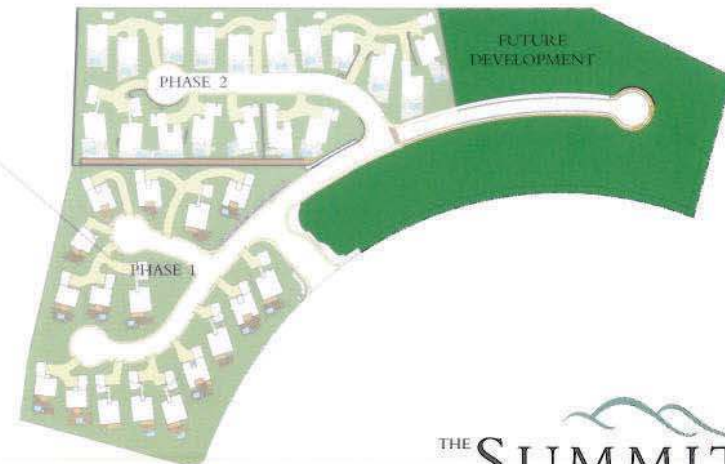

MODELS

1. PLANTATION AR	FF 284'	POR 302'
2. TERRITORIAL B	FF 280'	POR 297'
3. POLYNESIAN AGR	FF 278'	POR 296'
4. PLANTATION B	FF 276'	POR 293'
5. POLYNESIAN AGR	FF 273'	POR 291'
6. PLANTATION AG	FF 273'	POR 291'
7. POLYNESIAN AG	FF 271'	POR 289'
8. POLYNESIAN D	FF 272'	POR 289'
9. TERRITORIAL DR	FF 272'	POR 289'
10. PLANTATION ARG	FF 287'	POR 305'
11. TERRITORIAL D	FF 287'	POR 304'
12. POLYNESIAN DR	FF 287'	POR 304'
13. PLANTATION CR*	FF 292'	POR 317'
14. PLANTATION BR	FF 297'	POR 314'
15. TERRITORIAL BR	FF 297'	POR 314'
16. POLYNESIAN AR	FF 295'	POR 313'
17. TERRITORIAL B	FF 296'	POR 313'

FF - FINISHED FLOOR POR - PEAK OF ROOF

* THIS HOUSE IS A TWO STORY HOME WITH LIVING, DINING AND MASTER SUITE ON THE SECOND FLOOR. THE FF OF THE SECOND FLOOR IS APPROXIMATE.

PHASE ONE SITE PLAN

THE **SUMMIT**
at Kaanapali